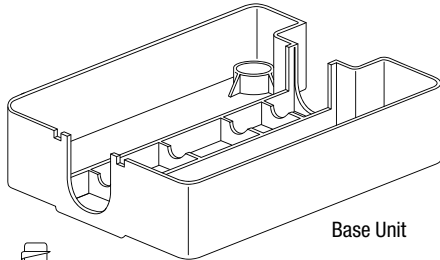

## M3000 POOL SENTRY PARTS LIST:

| Part Number | Part Description  |
|-------------|---|
| 503010      | Top Cover with Decal<br>Cubierta superior con Calcomanía<br>La première Couverture avec la Décalcomanie                         |
| 503011      | Base Unit<br>Unidad despreciable<br>Unité ignoble   |
| 503012      | Float Valve Assembly<br>Flote la Asamblea de Válvula<br>Flotter l'Assemblée de Soupape  |
| 503013      | Tube & Coupling<br>El tubo & Emparejándose<br>Le tube & Couplant  |
| 503014      | Filter Washer<br>Filtre Arandela<br>Filtre la Rondelle  |
| 503020      | Small Rubber Washer<br>Pequeña Arandela de Caucho<br>La petite Rondelle de Caoutchouc   |
| 503015      | Rubber Washer<br>Arandela de caucho<br>Rondelle de caoutchouc   |
| 503016      | Plastic Nut<br>Tuerca plástica<br>Ecrou en plastique  |
| 503017      | Adjustable Legs w/Rubber Pad<br>Almohadilla ajustable de W/caucho de Piernas<br>Le Coussin ajustables de w/caoutchouc de Jambes |
| 503018      | Support Cover<br>Apoye Cobertura<br>Soutenir la Couverture  |
| 503019      | Float Support<br>Flote Apoyo<br>Flotter le Soutien  |