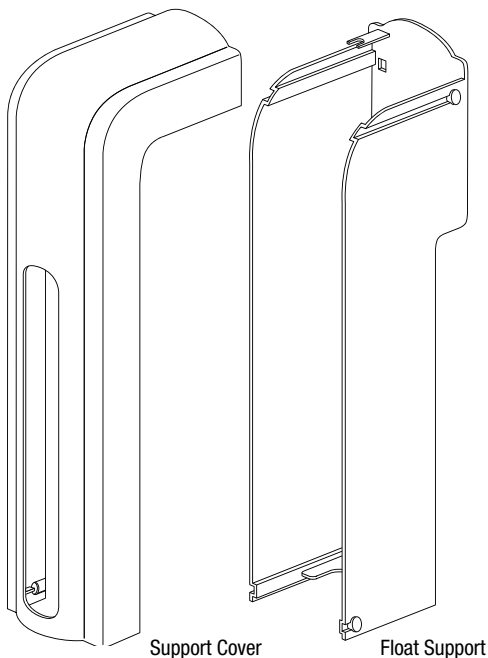

## M3000 POOL SENTRY PARTS LIST:

| Part Number | Part Description  |
|-------------|---|
| 503010      | Top Cover with Decal<br>Cubierta superior con Calcomanía<br>La première Couverture avec la Décalcomanie                         |
| 503011      | Base Unit<br>Unidad despreciable<br>Unité ignoble   |
| 503012      | Float Valve Assembly<br>Flote la Asamblea de Válvula<br>Flotter l'Assemblée de Soupape  |
| 503013      | Tube & Coupling<br>El tubo & Emparejándose<br>Le tube & Couplant  |
| 503014      | Filter Washer<br>Filtre Arandela<br>Filtre la Rondelle  |
| 503020      | Small Rubber Washer<br>Pequeña Arandela de Caucho<br>La petite Rondelle de Caoutchouc   |
| 503015      | Rubber Washer<br>Arandela de caucho<br>Rondelle de caoutchouc   |
| 503016      | Plastic Nut<br>Tuerca plástica<br>Ecrou en plastique  |
| 503017      | Adjustable Legs w/Rubber Pad<br>Almohadilla ajustable de W/caucho de Piernas<br>Le Coussin ajustables de w/caoutchouc de Jambes |
| 503018      | Support Cover<br>Apoye Cobertura<br>Soutenir la Couverture  |
| 503019      | Float Support<br>Flote Apoyo<br>Flotter le Soutien  |