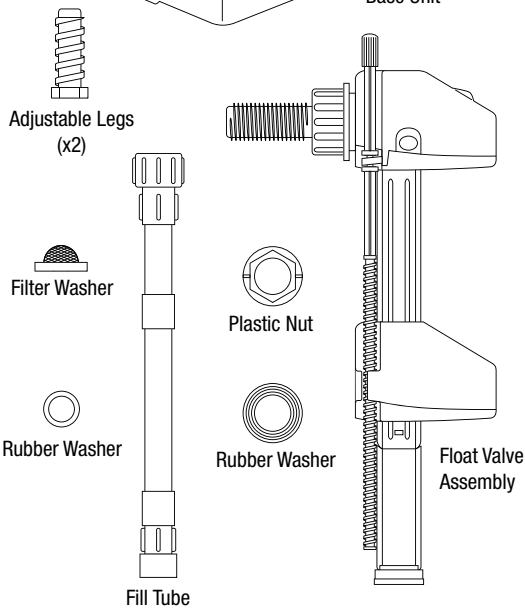

## M3000 POOL SENTRY PARTS LIST:

| Part Number | Part Description  |
|-------------|---|
| 503010      | Top Cover with Decal<br>Cubierta superior con Calcomanía<br>La première Couverture avec la Décalcomanie                         |
| 503011      | Base Unit<br>Unidad despreciable<br>Unité ignoble   |
| 503012      | Float Valve Assembly<br>Flote la Asamblea de Válvula<br>Flotter l'Assemblée de Soupape  |
| 503013      | Tube & Coupling<br>El tubo & Emparejándose<br>Le tube & Couplant  |
| 503014      | Filter Washer<br>Filtre Arandela<br>Filtre la Rondelle  |
| 503020      | Small Rubber Washer<br>Pequeña Arandela de Caucho<br>La petite Rondelle de Caoutchouc   |
| 503015      | Rubber Washer<br>Arandela de caucho<br>Rondelle de caoutchouc   |
| 503016      | Plastic Nut<br>Tuerca plástica<br>Ecrou en plastique  |
| 503017      | Adjustable Legs w/Rubber Pad<br>Almohadilla ajustable de W/caucho de Piernas<br>Le Coussin ajustables de w/caoutchouc de Jambes |
| 503018      | Support Cover<br>Apoye Cobertura<br>Soutenir la Couverture  |
| 503019      | Float Support<br>Flote Apoyo<br>Flotter le Soutien  |